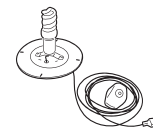

Rebelot Light Indoor

Vaso/Vase - Art. 8224

Rebelot Light predisposto per Kit luce per **Interni**/
Rebelot Light, intended for Indoor Light Kit

Colori/Colours

Kit Luce/Light Kit - Art. A4183

Kit Luce per **Interni**/
Indoor Light Kit

Dettagli/Details

Cavo trasparente/Transparent cable

Pulsantiera a pedale/Foot switch

Spina europea bipolare/European bipolar plug

Predisposizione per base di stabilizzazione/
Arrangement for stability base

Luce/Light

1 x 20 W

Rebelot Light Outdoor

Vaso/Vase - Art. 9224

Rebelot Light predisposto per Kit luce per **Esterni**/
Rebelot Light, intended for Outdoor Light Kit

Dettagli/Details

Tubo di drenaggio/
Drainage pipe